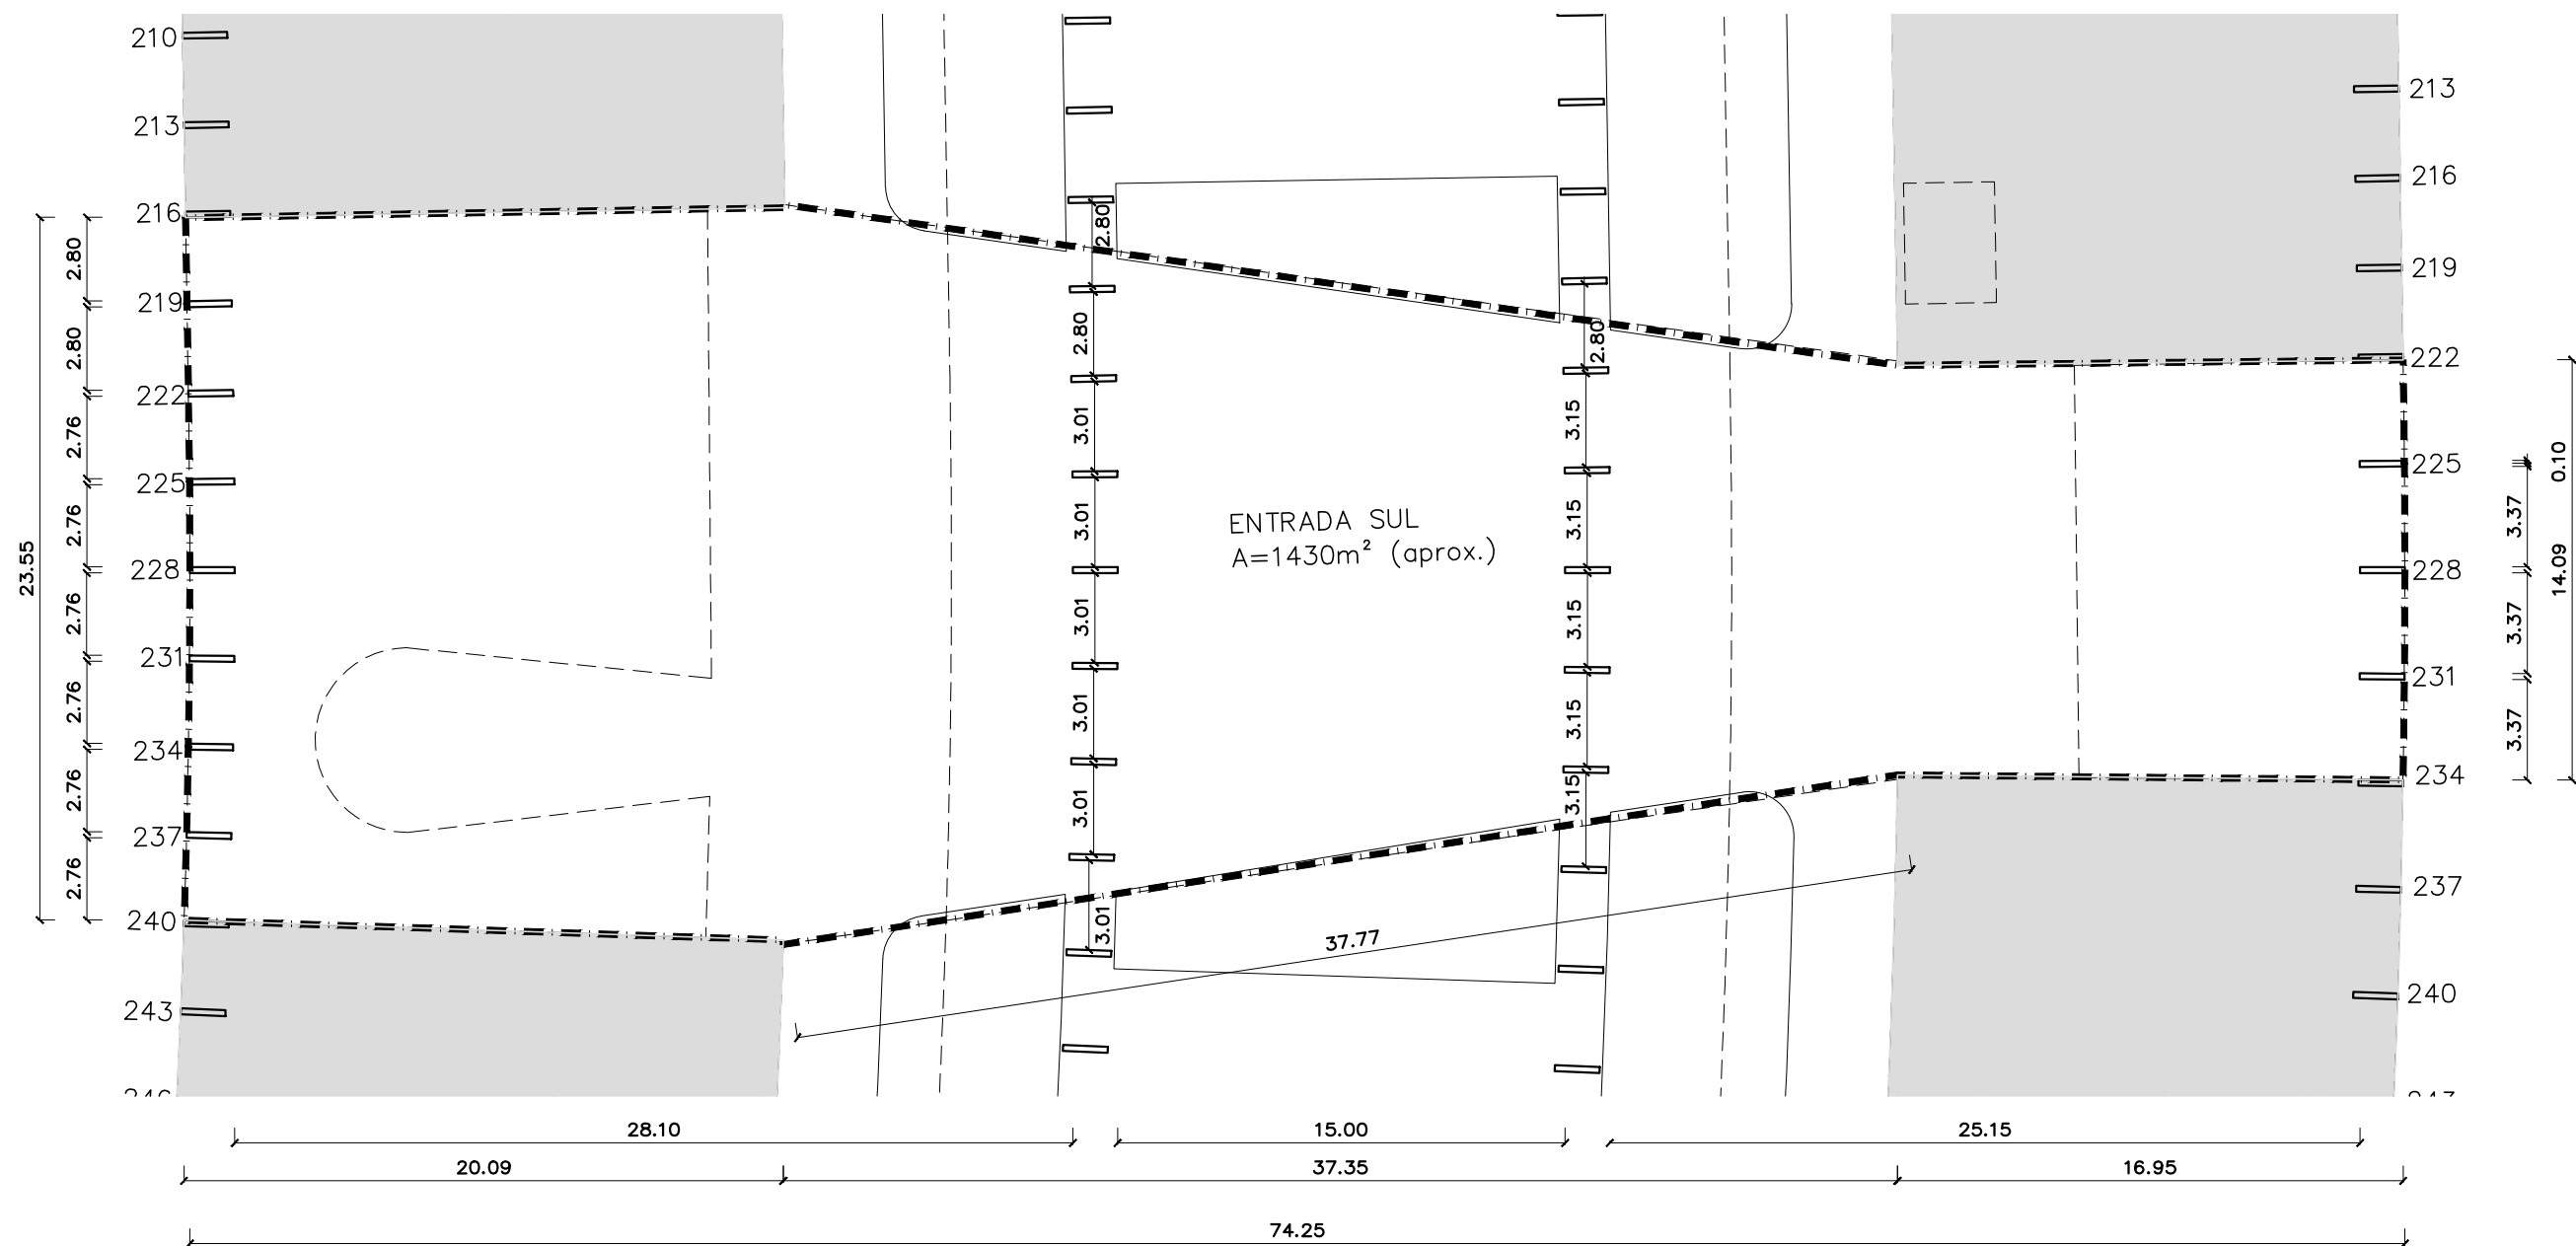

DIMENSÕES DOS PILARES

ICC – ÁREA DE QUIOSQUES
 PLANTA BAIXA – ENTRADA SUL
 ESC.: 1:250

Fundação Universidade de Brasília
 CEPLAN

INSTITUTO CENTRAL DE CIÊNCIAS - ALA SUL - QUIOSQUES

LEVANTAMENTO - CONCURSO		00000.000000/0000-00	
COORD. ARQ. JULIO CESAR LAVRADOR	AUTOR EST. RICARDO RIBEIRO JR.	PLANTA - TÉRREO	ESCALA: INDICADA MAI/2017
			ANEXO/03