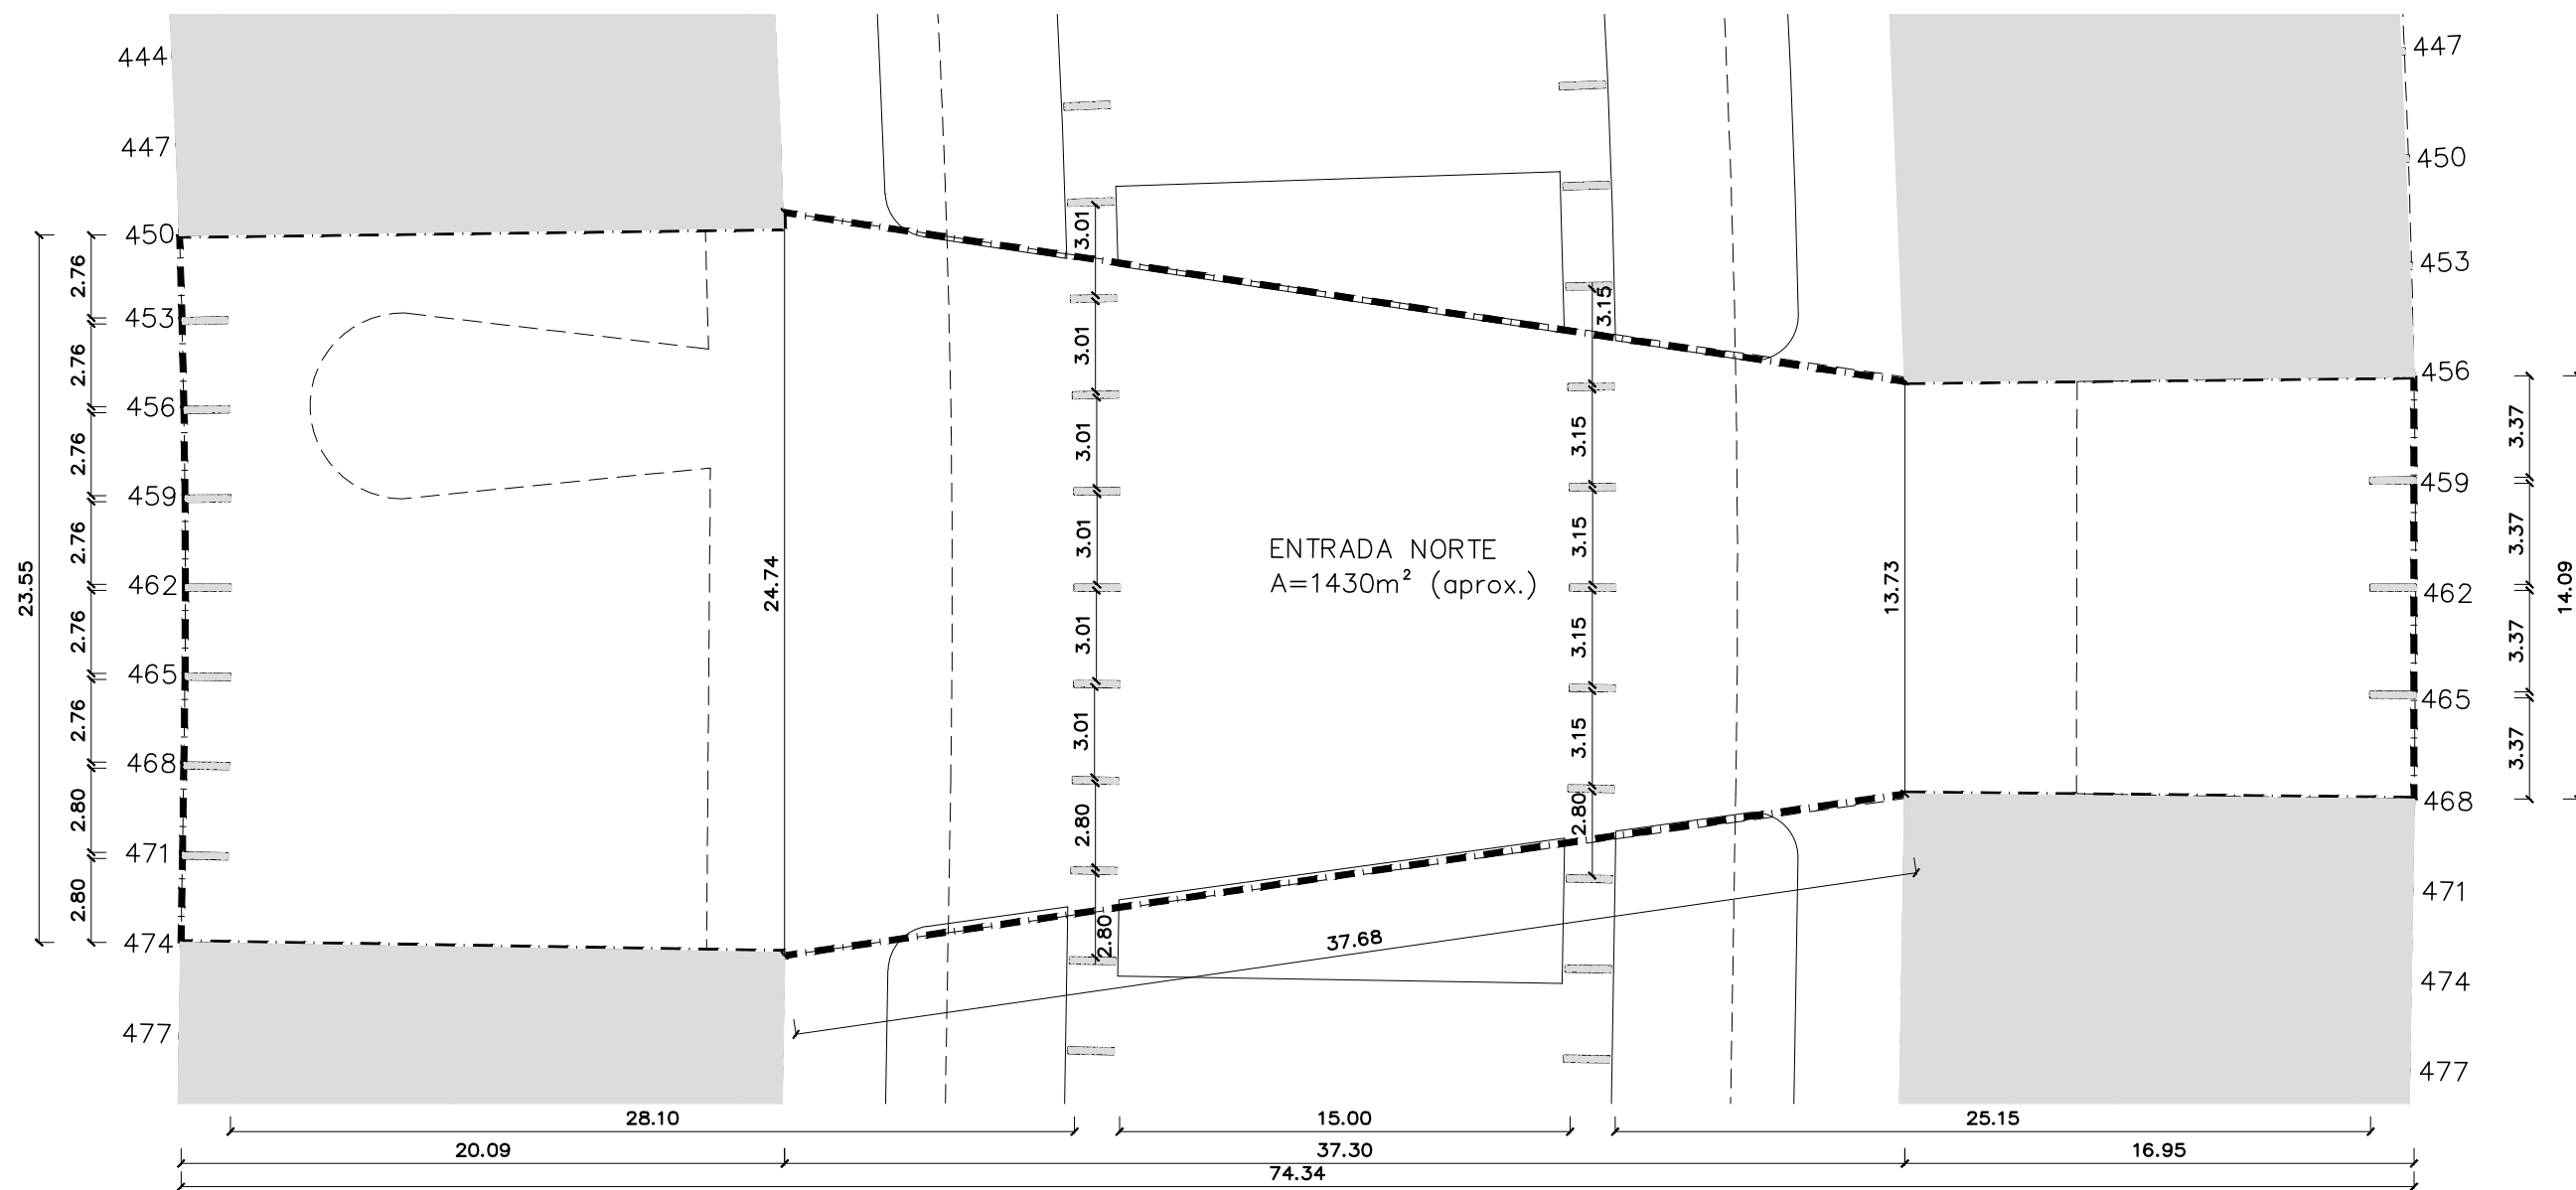

DIMENSÕES DOS PILARES

ICC – ÁREA DE QUIOSQUES
 PLANTA – ENTRADA NORTE
 ESC.: 1:250

Fundação Universidade de Brasília
 CEPLAN

INSTITUTO CENTRAL DE CIÊNCIAS - ALA NORTE - QUIOSQUES

LEVANTAMENTO - CONCURSO		00000.000000/0000-00	
COORD. ARQ. JULIO CESAR LAVRADOR	AUTOR EST. RICARDO RIBEIRO JR.	PLANTA - TÉRREO	ESCALA: INDICADA MAI/2017
			ANEXO/04